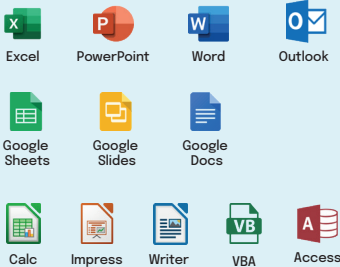

TOSA desktop